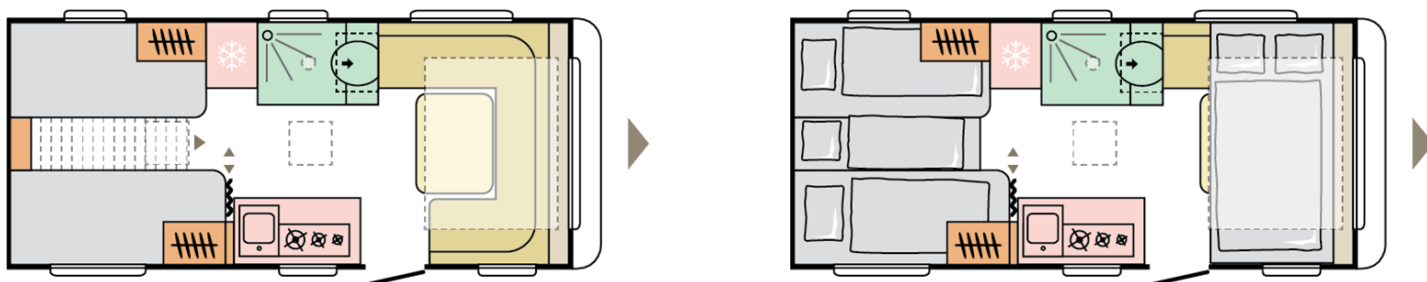

ADORA
502 UL

Data: 09.11.2021

A solo scopo illustrativo. Può contenere immagini e informazioni che si riferiscono a prodotti e / o equipaggiamenti non disponibili sul mercato.

ADORA 502 UL

Lunghezza esterna incluso il timone (mm.)

6973

Altezza esterna (mm.)

2610

Peso in ordine di marcia MRO (Kg.)

1342

Larghezza esterna (mm.)

2299

Posti letto

4+1

Data: 09.11.2021

A solo scopo illustrativo. Può contenere immagini e informazioni che si riferiscono a prodotti e / o equipaggiamenti non disponibili sul mercato.

B. PESI E DIMENSIONI

Altezza interna (mm.)	1950
Altezza esterna (mm.)	2610
Lunghezza esterna incluso il timone (mm.)	6973
Lunghezza esterna (mm.)	5725
Lunghezza interna (mm.)	5012
Larghezza esterna (mm.)	2299
Larghezza interna (mm.)	2170
Dimensione perimetro veranda (cm.)	959/519
Lunghezza piano tetto (mm.)	3730
Peso a vuoto (Kg.)	1260
Peso in ordine di marcia MRO (Kg.)	1342
Spessore totale (pavimento/pareti/tetto) (mm.)	40/24/28,8
Spessore isolante (pavimento/pareti/tetto) (mm.)	29/20/25