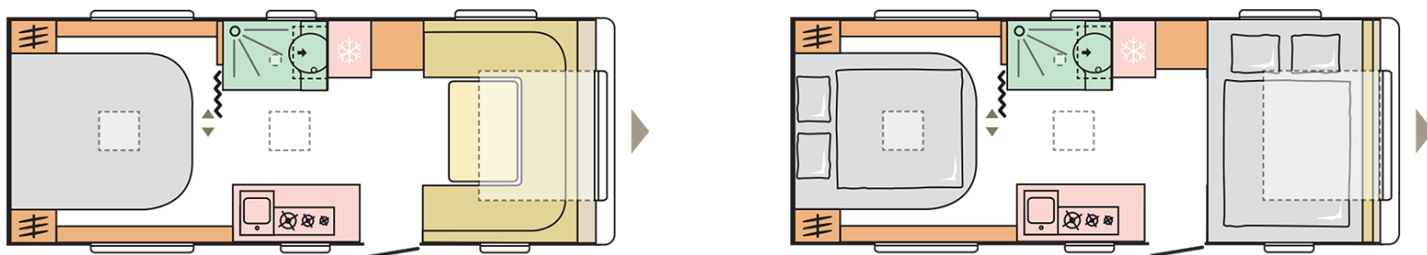

ADORA
593 UP

Data: 09.11.2021

A solo scopo illustrativo. Può contenere immagini e informazioni che si riferiscono a prodotti e / o equipaggiamenti non disponibili sul mercato.

ADORA 593 UP

Lunghezza esterna incluso il timone (mm.)

7960

Altezza esterna (mm.)

2610

Peso in ordine di marcia MRO (Kg.)

1472

Larghezza esterna (mm.)

2460

Posti letto