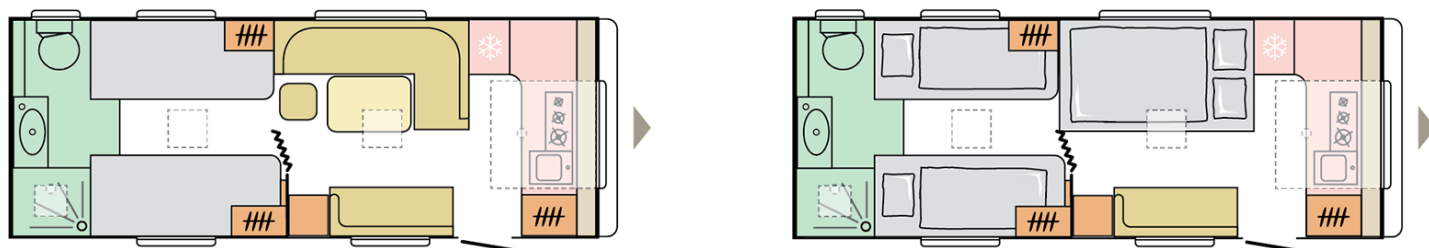

ADORA
613 HT

Data: 09.11.2021

A solo scopo illustrativo. Può contenere immagini e informazioni che si riferiscono a prodotti e / o equipaggiamenti non disponibili sul mercato.

ADORA 613 HT

Lunghezza esterna incluso il timone (mm.)

8203

Altezza esterna (mm.)

2610

Peso in ordine di marcia MRO (Kg.)

1597

Larghezza esterna (mm.)

2460

Posti letto

4

Data: 09.11.2021

A solo scopo illustrativo. Può contenere immagini e informazioni che si riferiscono a prodotti e / o equipaggiamenti non disponibili sul mercato.

B. PESI E DIMENSIONI

Altezza interna (mm.)	1950
Altezza esterna (mm.)	2610
Lunghezza esterna incluso il timone (mm.)	8203
Lunghezza esterna (mm.)	6855
Lunghezza interna (mm.)	6142
Larghezza esterna (mm.)	2460
Larghezza interna (mm.)	2310
Dimensione perimetro veranda (cm.)	1072/632
Lunghezza piano tetto (mm.)	4860
Peso a vuoto (Kg.)	1530
Peso in ordine di marcia MRO (Kg.)	1597
Spessore totale (pavimento/pareti/tetto) (mm.)	42/33/28,8
Spessore isolante (pavimento/pareti/tetto) (mm.)	29/29/25

E. CARROZZERIA

Finestra panoramica	X
Carrozzeria in vetroresina	X
Terzo stop luce posteriore	X
Finestra sulla parete anteriore	X
Isolamento pavimento Styropor	X
Bandelle laterali in ABS	X
Vano portabombole con serratura	X
Barre portatutto sul tetto (decorative)	O
Gradino ingresso mobile	STANDARD PACK
Porta gavone sinistra - dimensioni luce (cm.)	97 x 39, 72 x 27
Fari posteriori MFL Full LED Adria design	X