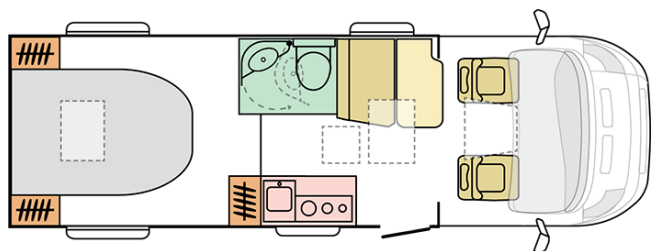

COMPACT AXESS
SC

Data: 09.11.2021

A solo scopo illustrativo. Può contenere immagini e informazioni che si riferiscono a prodotti e / o equipaggiamenti non disponibili sul mercato.

COMPACT AXESS

SC

Lunghezza esterna (mm.)

6990

Altezza esterna (mm.)

2750

Posti omologati

4

Larghezza esterna (mm.)

2120

Posti letto

B. PESI E DIMENSIONI

Altezza interna (mm.)	1980
Altezza esterna (mm.)	2750
Lunghezza esterna (mm.)	6990
Larghezza esterna (mm.)	2120
Passo (mm.)	4035
Posti omologati (guidatore incluso)	4
Peso a pieno carico massimo autorizzato (Kg.)	3500
Peso in ordine di marcia MRO (Kg.)	2750 (Fiat) / 2772 (Citroen)
Peso massimo rimorchiabile (Kg.)	2000
Massimo carico autorizzato (Kg.)	750 (Fiat) / 728 (Citroen)