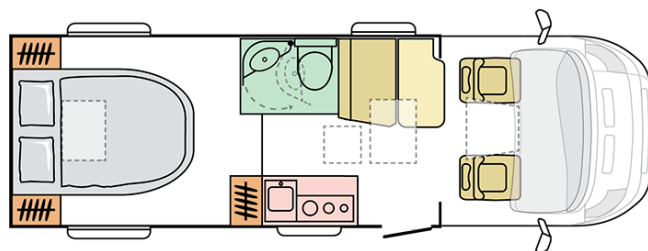

COMPACT AXESS
SC

Data: 09.11.2021

A solo scopo illustrativo. Può contenere immagini e informazioni che si riferiscono a prodotti e / o equipaggiamenti non disponibili sul mercato.

COMPACT AXESS

SC

Lunghezza esterna (mm.)

6990

Altezza esterna (mm.)

2750

Posti omologati

4

Larghezza esterna (mm.)

2120

Posti letto

B. PESI E DIMENSIONI

Altezza interna (mm.)	1980
Altezza esterna (mm.)	2750
Lunghezza esterna (mm.)	6990
Larghezza esterna (mm.)	2120
Passo (mm.)	4035
Posti omologati (guidatore incluso)	4
Peso a pieno carico massimo autorizzato (Kg.)	3500
Peso in ordine di marcia MRO (Kg.)	2750 (Fiat) / 2772 (Citroen)
Peso massimo rimorchiabile (Kg.)	2000
Massimo carico autorizzato (Kg.)	750 (Fiat) / 728 (Citroen)