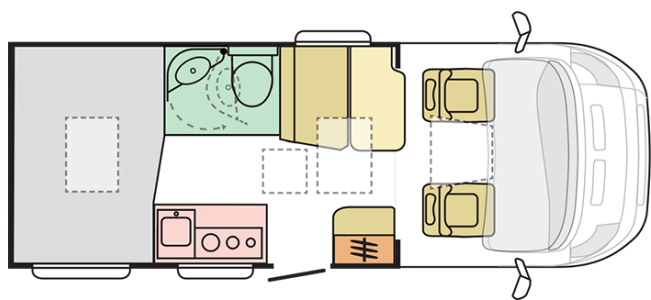

COMPACT AXESS SP

Lunghezza esterna (mm.)

5999

Altezza esterna (mm.)

2780

Posti omologati

4

Larghezza esterna (mm.)

2120

Posti letto

2+1

Peso in ordine di marcia MRO (Kg.)

2600 (Fiat) / 2624 (Citroen)

Data: 09.11.2021

A solo scopo illustrativo. Può contenere immagini e informazioni che si riferiscono a prodotti e / o equipaggiamenti non disponibili sul mercato.