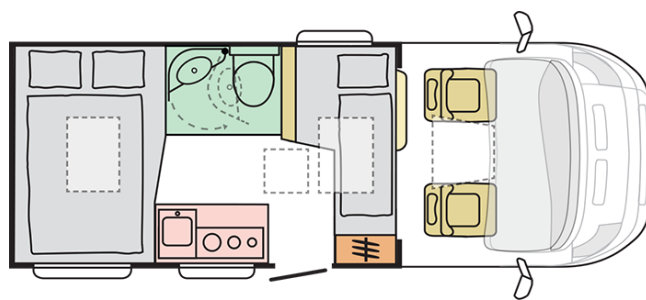

COMPACT AXESS SP

Lunghezza esterna (mm.)

5999

Altezza esterna (mm.)

2780

Posti omologati

4

Larghezza esterna (mm.)

2120

Posti letto

2+1

Peso in ordine di marcia MRO (Kg.)

2600 (Fiat) / 2624 (Citroen)

Data: 09.11.2021

A solo scopo illustrativo. Può contenere immagini e informazioni che si riferiscono a prodotti e / o equipaggiamenti non disponibili sul mercato.