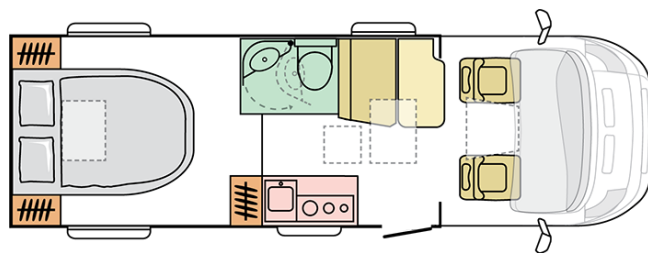

COMPACT PLUS
SC

Data: 09.11.2021

A solo scopo illustrativo. Può contenere immagini e informazioni che si riferiscono a prodotti e / o equipaggiamenti non disponibili sul mercato.

COMPACT PLUS SC

Lunghezza esterna (mm.)

6990

Altezza esterna (mm.)

2750

Posti omologati

4

Larghezza esterna (mm.)

2120

Posti letto

B. PESI E DIMENSIONI

Altezza interna (mm.)	1980
Altezza esterna (mm.)	2750
Lunghezza esterna (mm.)	6990
Larghezza esterna (mm.)	2120
Passo (mm.)	4035
Posti omologati (guidatore incluso)	4
Peso a pieno carico massimo autorizzato (Kg.)	3500
Peso in ordine di marcia MRO (Kg.)	2765
Peso massimo rimorchiabile (Kg.)	2000
Massimo carico autorizzato (Kg.)	735