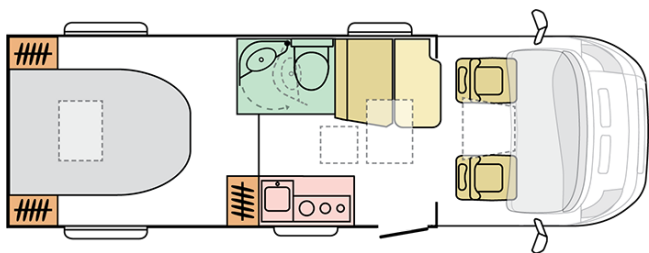

COMPACT PLUS
SC

Data: 09.11.2021

A solo scopo illustrativo. Può contenere immagini e informazioni che si riferiscono a prodotti e / o equipaggiamenti non disponibili sul mercato.

COMPACT PLUS SC

Lunghezza esterna (mm.)

6990

Altezza esterna (mm.)

2750

Posti omologati

4

Larghezza esterna (mm.)

2120

Posti letto

B. PESI E DIMENSIONI

Altezza interna (mm.)	1980
Altezza esterna (mm.)	2750
Lunghezza esterna (mm.)	6990
Larghezza esterna (mm.)	2120
Passo (mm.)	4035
Posti omologati (guidatore incluso)	4
Peso a pieno carico massimo autorizzato (Kg.)	3500
Peso in ordine di marcia MRO (Kg.)	2765
Peso massimo rimorchiabile (Kg.)	2000
Massimo carico autorizzato (Kg.)	735