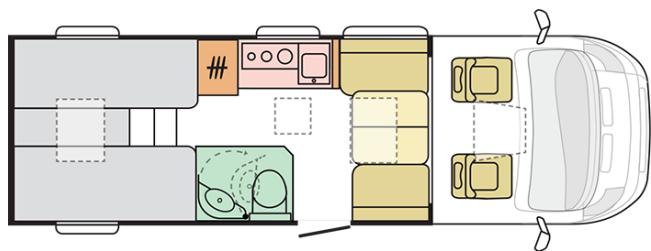

COMPACT SUPREME
DL

Data: 09.11.2021

A solo scopo illustrativo. Può contenere immagini e informazioni che si riferiscono a prodotti e / o equipaggiamenti non disponibili sul mercato.

COMPACT SUPREME

DL

Lunghezza esterna (mm.)

6990

Altezza esterna (mm.)

2750

Posti omologati

4

Larghezza esterna (mm.)

2120

Posti letto