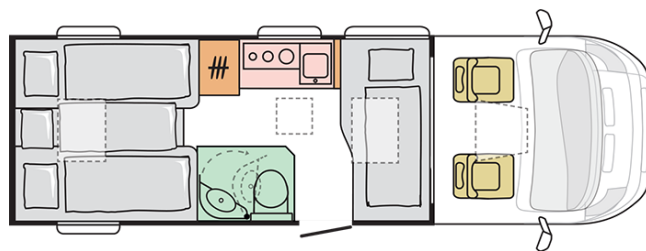

COMPACT SUPREME
DL

Data: 09.11.2021

A solo scopo illustrativo. Può contenere immagini e informazioni che si riferiscono a prodotti e / o equipaggiamenti non disponibili sul mercato.

COMPACT SUPREME

DL

Lunghezza esterna (mm.)

6990

Altezza esterna (mm.)

2750

Posti omologati

4

Larghezza esterna (mm.)

2120

Posti letto