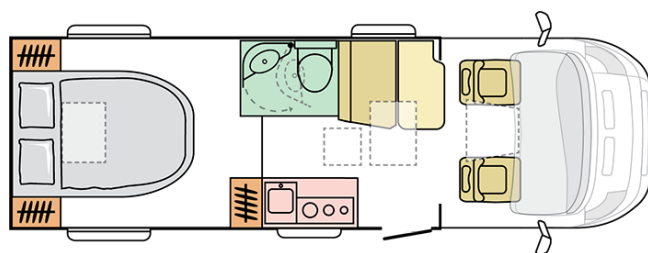

COMPACT SUPREME
SC

Data: 09.11.2021

A solo scopo illustrativo. Può contenere immagini e informazioni che si riferiscono a prodotti e / o equipaggiamenti non disponibili sul mercato.

COMPACT SUPREME SC

Lunghezza esterna (mm.)

6990

Altezza esterna (mm.)

2750

Posti omologati

4

Larghezza esterna (mm.)

2120

Posti letto

B. PESI E DIMENSIONI

Altezza interna (mm.)	1980
Altezza esterna (mm.)	2750
Lunghezza esterna (mm.)	6990
Larghezza esterna (mm.)	2120
Passo (mm.)	4035
Posti omologati (guidatore incluso)	4
Peso a pieno carico massimo autorizzato (Kg.)	3500
Peso in ordine di marcia MRO (Kg.)	2775
Peso massimo rimorchiabile (Kg.)	2000
Massimo carico autorizzato (Kg.)	725