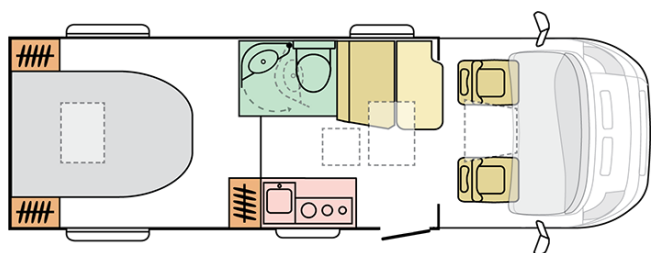

COMPACT SUPREME
SC

Data: 09.11.2021

A solo scopo illustrativo. Può contenere immagini e informazioni che si riferiscono a prodotti e / o equipaggiamenti non disponibili sul mercato.

COMPACT SUPREME SC

Lunghezza esterna (mm.)

6990

Altezza esterna (mm.)

2750

Posti omologati

4

Larghezza esterna (mm.)

2120

Posti letto

B. PESI E DIMENSIONI

Altezza interna (mm.)	1980
Altezza esterna (mm.)	2750
Lunghezza esterna (mm.)	6990
Larghezza esterna (mm.)	2120
Passo (mm.)	4035
Posti omologati (guidatore incluso)	4
Peso a pieno carico massimo autorizzato (Kg.)	3500
Peso in ordine di marcia MRO (Kg.)	2775
Peso massimo rimorchiabile (Kg.)	2000
Massimo carico autorizzato (Kg.)	725