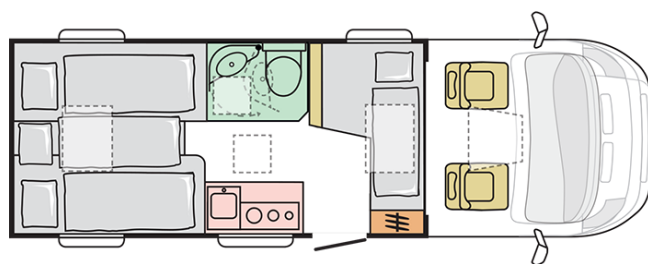

COMPACT SUPREME
SL

Data: 09.11.2021

A solo scopo illustrativo. Può contenere immagini e informazioni che si riferiscono a prodotti e / o equipaggiamenti non disponibili sul mercato.

COMPACT SUPREME SL

Lunghezza esterna (mm.)

6790

Altezza esterna (mm.)

2750

Posti omologati

4

Larghezza esterna (mm.)

2120

Posti letto