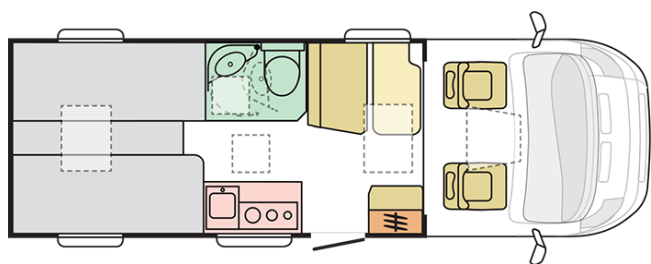

COMPACT SUPREME
SL

Data: 09.11.2021

A solo scopo illustrativo. Può contenere immagini e informazioni che si riferiscono a prodotti e / o equipaggiamenti non disponibili sul mercato.

COMPACT SUPREME SL

Lunghezza esterna (mm.)

6790

Altezza esterna (mm.)

2750

Posti omologati

4

Larghezza esterna (mm.)

2120

Posti letto