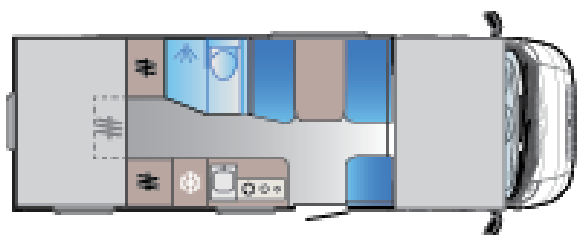

A SERIES. IL MANSARDATO SUN LIVING.
A 75 DP

A SERIES A 75 DP

Lunghezza esterna (mm.)

7403

Altezza esterna (mm.)

3090

Peso in ordine di marcia MRO (Kg.)

2963