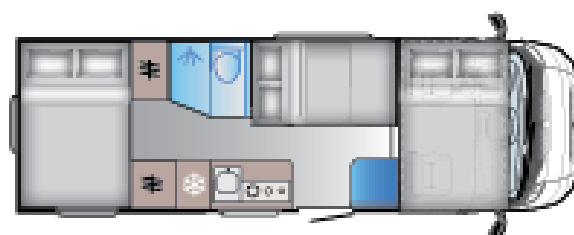

A SERIES. IL MANSARDATO SUN LIVING.
A 75 DP

A SERIES A 75 DP

Lunghezza esterna (mm.)

7403

Altezza esterna (mm.)

3090

Peso in ordine di marcia MRO (Kg.)

2963