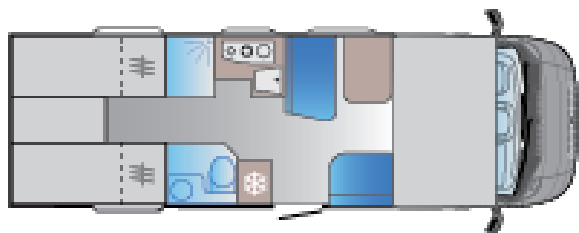

A SERIES. IL MANSARDATO SUN LIVING.
A 75 SL

A SERIES

A 75 SL

Lunghezza esterna (mm.)

7390

Altezza esterna (mm.)

3040

Peso in ordine di marcia MRO (Kg.)

2963

Posti letto

5+1

Larghezza esterna (mm.)

2320

Altezza interna (mm.)

2100

Posti omologati (guidatore incluso)

5

Dimensioni letto posteriore (cm.)

210 x 75, 210 x 75, 190 x 60

B. PESI E DIMENSIONI

Altezza interna (mm.)	2100
Altezza esterna (mm.)	3040
Lunghezza esterna (mm.)	7390
Larghezza esterna (mm.)	2320
Passo (mm.)	4035
Posti omologati (guidatore incluso)	5
Peso a pieno carico massimo autorizzato (Kg.)	3500
Peso in ordine di marcia MRO (Kg.)	2963
Peso massimo rimorchiabile (Kg.)	2000
Massimo carico autorizzato (Kg.)	537