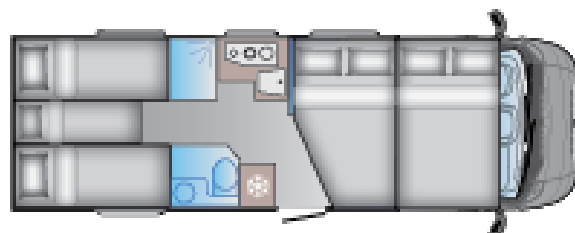

A SERIES. IL MANSARDATO SUN LIVING.
A 75 SL

A SERIES

A 75 SL

Lunghezza esterna (mm.)

7390

Altezza esterna (mm.)

3040

Peso in ordine di marcia MRO (Kg.)

2963

Posti letto

5+1

Larghezza esterna (mm.)

2320

Altezza interna (mm.)

2100

Posti omologati (guidatore incluso)