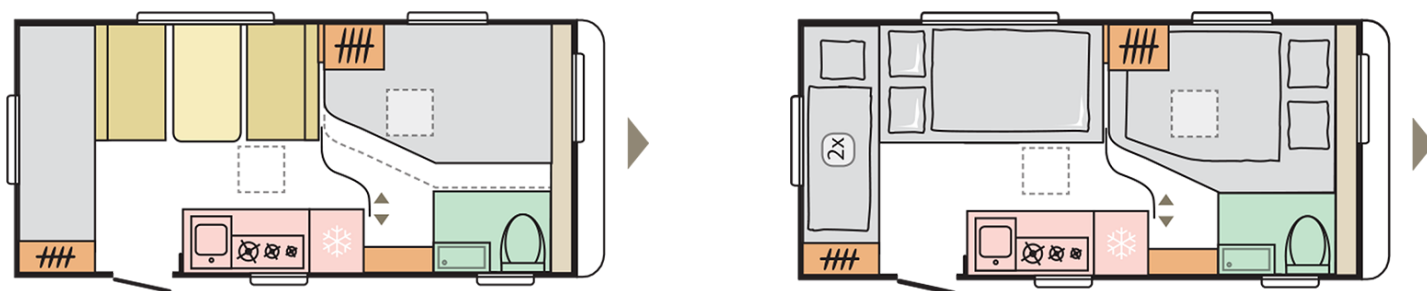

AVIVA 472 PK

Lunghezza esterna incluso il timone (mm.)

6639

Altezza esterna (mm.)

2580

Peso in ordine di marcia MRO (Kg.)

1042

Larghezza esterna (mm.)

2300

Posti letto

6

Data: 07.12.2021

A solo scopo illustrativo. Può contenere immagini e informazioni che si riferiscono a prodotti e / o equipaggiamenti non disponibili sul mercato.