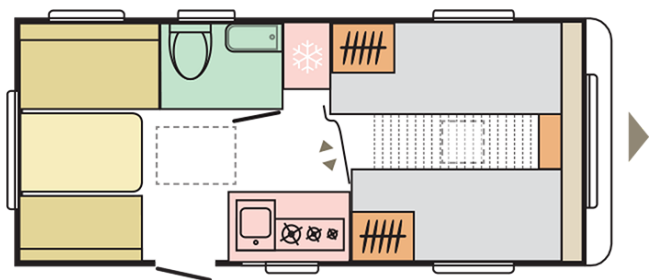

AVIVA
492 LU

Data: 07.12.2021

A solo scopo illustrativo. Può contenere immagini e informazioni che si riferiscono a prodotti e / o equipaggiamenti non disponibili sul mercato.

AVIVA

492 LU

Lunghezza esterna incluso il timone (mm.)

6849

Altezza esterna (mm.)

2580

Peso in ordine di marcia MRO (Kg.)

1037

Larghezza esterna (mm.)

2300

Posti letto

4+1

Data: 07.12.2021

A solo scopo illustrativo. Può contenere immagini e informazioni che si riferiscono a prodotti e / o equipaggiamenti non disponibili sul mercato.

B. PESI E DIMENSIONI

Altezza interna (mm.)	1950
Altezza esterna (mm.)	2580
Lunghezza esterna incluso il timone (mm.)	6849
Lunghezza esterna (mm.)	5384
Lunghezza interna (mm.)	4882
Larghezza esterna (mm.)	2300
Larghezza interna (mm.)	2170
Dimensione perimetro veranda (cm.)	935/515
Lunghezza piano tetto (mm.)	3600
Peso a vuoto (Kg.)	970
Peso in ordine di marcia MRO (Kg.)	1037
Spessore totale (pavimento/pareti/tetto) (mm.)	40/22,9/23,8
Spessore isolante (pavimento/pareti/tetto) (mm.)	29/20/20