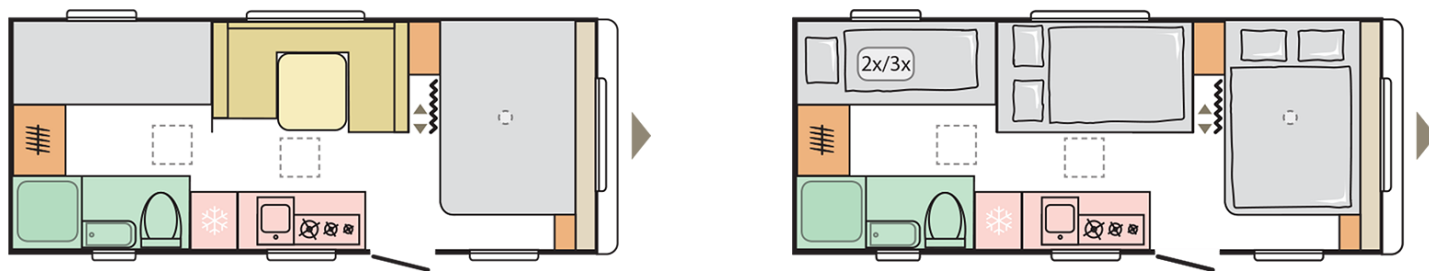

AVIVA 563 PT

Lunghezza esterna incluso il timone (mm.)

7590

Altezza esterna (mm.)

2580

Peso in ordine di marcia MRO (Kg.)

1244

Larghezza esterna (mm.)

2450

Posti letto

6/7

Data: 07.12.2021

A solo scopo illustrativo. Può contenere immagini e informazioni che si riferiscono a prodotti e / o equipaggiamenti non disponibili sul mercato.